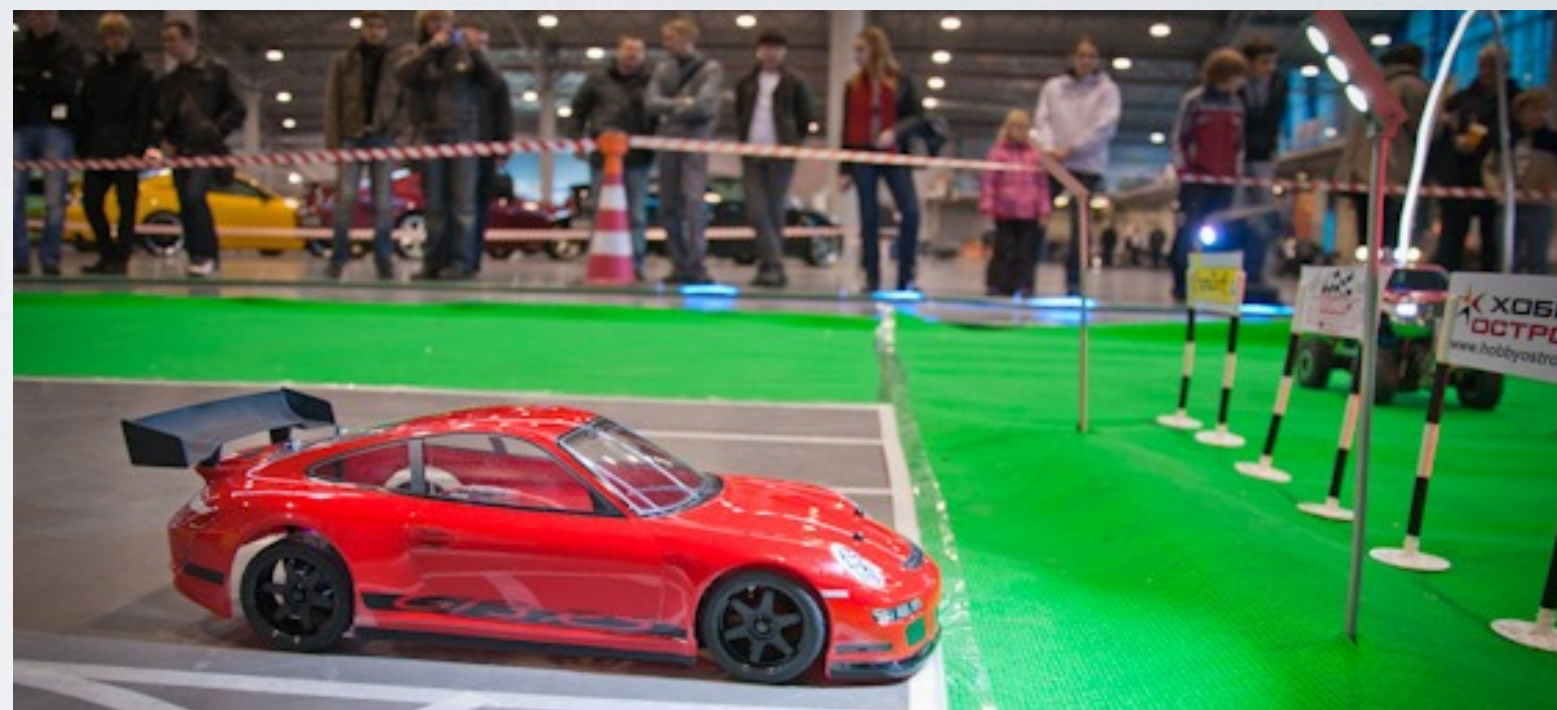

Строительство стационарной трассы

Строительство постоянно действующих трасс и предоставление услуги по прокату радиоуправляемых моделей. Услуга ориентирована на развлекательные комплексы, базы отдыха, курорты.